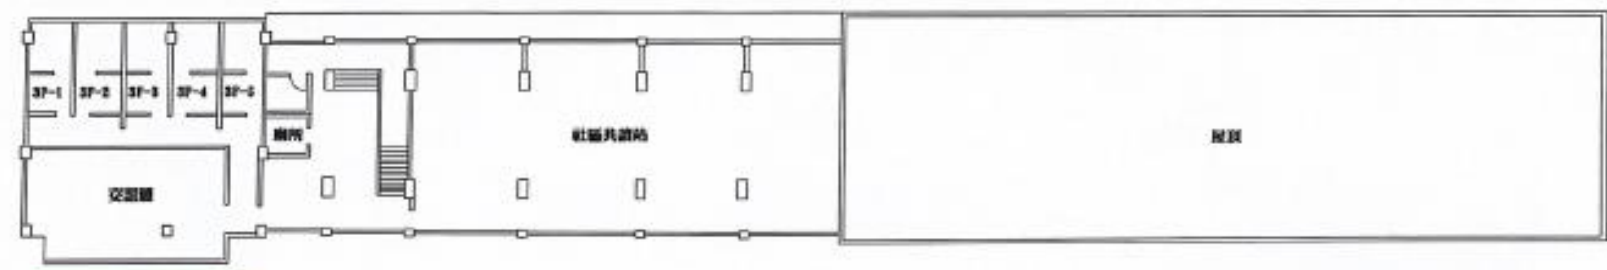

綜合大樓

3F

2F

1F

車輛停放區

車子迴轉區

力行國小平面圖