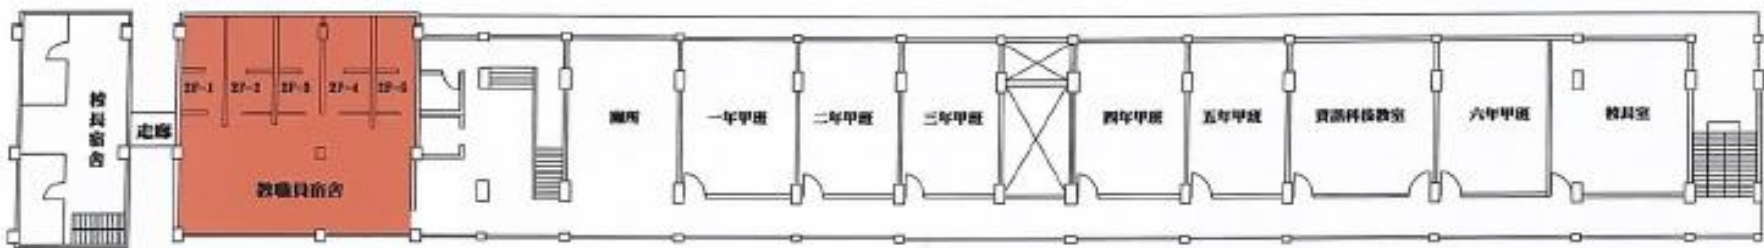

綜合大樓

3F

2F

1F

車輛停放區

車子迴轉區

力行國小平面圖